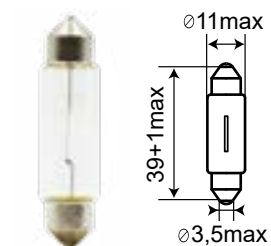

КОД	АРТИКУЛ	ЦОКОЛЬ	V	W	УПАКОВКА	EANCODE-1
001011	01205C(39)/10	SV8.5/8	12	5	10/1000/5000	4680498015432

001025	02405C(39)/10	SV8.5/8	24	5	10/1000/5000	4680498015715