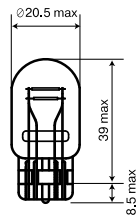

W21/5W, W3X16Q, WHITE

КОД	Артикул	Цоколь	V	W	Упаковка	EANCODE-1
001014	01215 БЦ/10	W3X16Q	12	21/5	10/100/1000	4680498015494