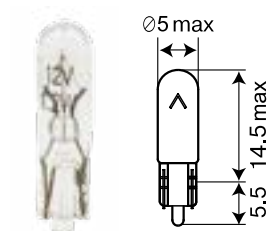

W1.2W, W2.0X4.6D, WHITE

КОД	АРТИКУЛ	ЦОКОЛЬ	V	W	УПАКОВКА	EANCODE-1
001013	01212 БЦ/10	W2X4.6D	12	1,2	10/1000/5000	4680498015470
024127	02412 БЦ/10	W2X4.6D	24	1,2	10/1000/5000	4680498015739