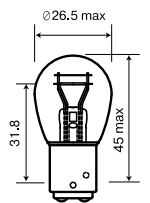

P21/4W, BAZ15D, WHITE

КОД	Артикул	цоколь	V	W	УПАКОВКА	EANCODE-1
001007	01214/10	BAZ15D	12	21/4	10/100/1000	4680498014862