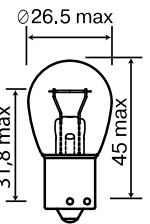

P21W, BAU15S, WHITE

КОД	Артикул	цоколь	V	W	УПАКОВКА	EANCODE-1
001006	01217/10	BAU15S	12	21	10/100/1000	4680498015333