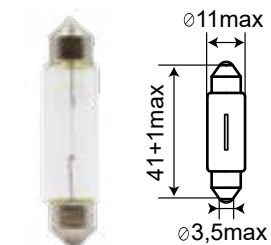

КОД	АРТИКУЛ	ЦОКОЛЬ	V	W	УПАКОВКА	EANCODE-1
001012	01205C(41)/10	SV8.5/8	12	5	10/1000/5000	4680498015456