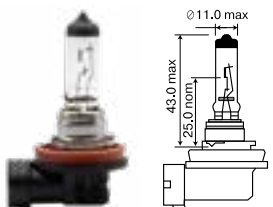

H8, PGJ19-1

КОД	АРТИКУЛ	ЦОКОЛЬ	V	W	УПАКОВКА	EANCODE-1
001032	02820	PGJ19-1	12	35	10/100/400	4680498015074