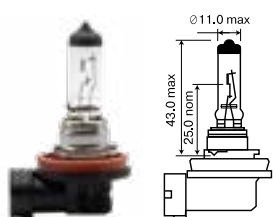

H11, PGJ19-2

КОД	АРТИКУЛ	ЦОКОЛЬ	V	W	УПАКОВКА	EANCODE-1
001033	02110	PGJ19-2	12	55	10/100/400	4680498015098