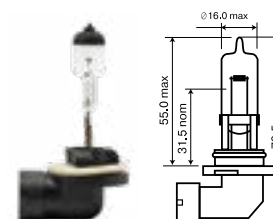

H27/W2, PGJ13

КОД	АРТИКУЛ	ЦОКОЛЬ	V	W	УПАКОВКА	EANCODE-1
001035	02727W/2	PGJ13	12	27	10/100/400	4680498015135