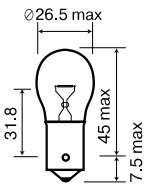

HB4, P22D

КОД	АРТИКУЛ	ЦОКОЛЬ	V	W	УПАКОВКА	EANCODE-1
001037	09006	P22D	12	55	10/100/200	4680498015197

МАЯК АВТОЛАМПЫ НАКАЛИВАНИЯ (10ШТ.)

P21W, BA15S, WHITE

КОД	Артикул	цоколь	V	W	УПАКОВКА	EANCODE-1
001003	01213/10	BA15S	12	21	10/100/1000	4680498014848
001021	02413/10	BA15S	24	21	10/100/1000	4680498015630