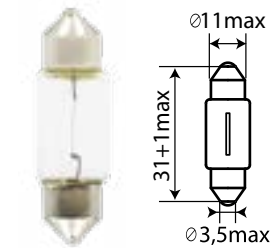

C5W, SV8.5/8, WHITE

КОД	АРТИКУЛ	ЦОКОЛЬ	V	W	УПАКОВКА	EANCODE-1
001009	01205C(31)/10	SV8.5/8	12	5	10/1000/5000	4680498015395