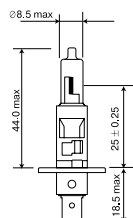

МАЯК АВТОЛАМПЫ ГАЛОГЕННЫЕ (ШТ.)

H1, P14,5S

КОД	Артикул	цоколь	V	W	УПАКОВКА	EANCODE-1
001028	02120	P14,5S	12	55	10/100/800	4680498014954
001038	04130	P14,5S	24	70	10/100/800	4606735522037

H3, PK22S

КОД	Артикул	цоколь	V	W	УПАКОВКА	EANCODE-1
001029	02320	PK22S	12	55	10/100/800	4680498014978
001039	04330	PK22S	24	70	10/100/800	4680498015234