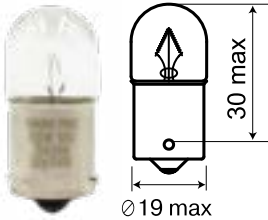

R5W, BA15S, WHITE

КОД	АРТИКУЛ	ЦОКОЛЬ	V	W	УПАКОВКА	EANCODE-1
001001	01206/10	BA15S	12	5	10/100/2000	4680498014909
001019	02406/10	BA15S	24	5	10/100/2000	4680498014909