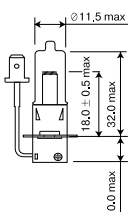

МАЯК АВТОЛАМПЫ ГАЛОГЕННЫЕ (ШТ.)

H1, P14,5S

КОД	Артикул	цоколь	V	W	УПАКОВКА	EANCODE-1
001028	02120	P14,5S	12	55	10/100/800	4680498014954
001038	04130	P14,5S	24	70	10/100/800	4606735522037

H3, PK22S

КОД	Артикул	цоколь	V	W	УПАКОВКА	EANCODE-1
001029	02320	PK22S	12	55	10/100/800	4680498014978
001039	04330	PK22S	24	70	10/100/800	4680498015234