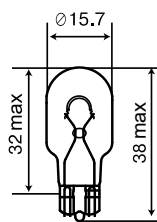

W16W, W2.1X9.5D, WHITE

КОД	Артикул	Цоколь	V	W	Упаковка	EANCODE-1
001017	01226 БЦ/10	W2.1X9.5D	12	16	10/100/2000	4680498015555