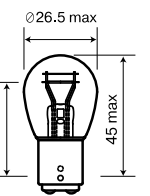

P21/5W, BAY15D, WHITE

КОД	Артикул	цоколь	V	W	УПАКОВКА	EANCODE-1
001008	01215/10	BAY15D	12	21/5	10/100/1000	4680498014886
001024	02415/10	BAY15D	24	21/5	10/100/1000	4680498015692