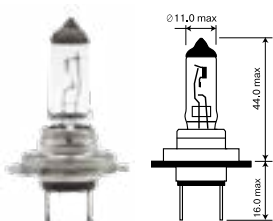

H7, PX26D

КОД	АРТИКУЛ	ЦОКОЛЬ	V	W	УПАКОВКА	EANCODE-1
001031	02720	PX26D	12	55	10/100/400	4680498015012

001041	04730	PX26D	24	70	10/100/400	4680498015272