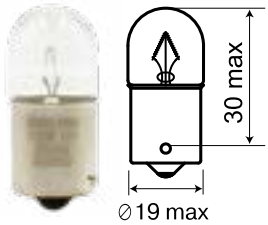

R10W, BA15S, WHITE

КОД	АРТИКУЛ	ЦОКОЛЬ	V	W	УПАКОВКА	EANCODE-1
001002	01216/10	BA15S	12	10	10/100/2000	4680498014923
001020	02416/10	BA15S	24	10	10/100/2000	4680498015616