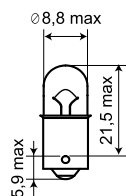

T4W BA9S, WHITE

КОД	Артикул	Цоколь	V	W	Упаковка	EANCODE-1
001043	01204/10	BA9S	12	4	10/1000/5000	4680498015791