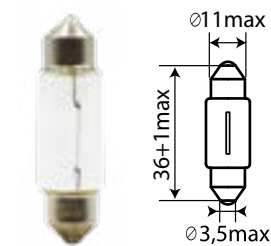

КОД	АРТИКУЛ	ЦОКОЛЬ	V	W	УПАКОВКА	EANCODE-1
001010	01205C(36)/10	SV8.5/8	12	5	10/1000/5000	4680498015418