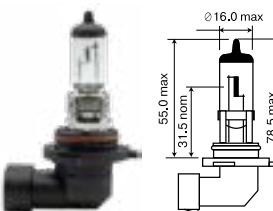

HB4, P22D

КОД	АРТИКУЛ	ЦОКОЛЬ	V	W	УПАКОВКА	EANCODE-1
001037	09006	P22D	12	55	10/100/200	4680498015197