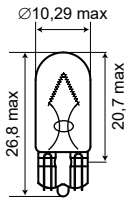

КОД	АРТИКУЛ	ЦОКОЛЬ	V	W	УПАКОВКА	EANCODE-1
001011	01205C(39)/10	SV8.5/8	12	5	10/1000/5000	4680498015432

001025	02405C(39)/10	SV8.5/8	24	5	10/1000/5000	4680498015715
--------	---------------	---------	----	---	--------------	---------------

КОД	АРТИКУЛ	ЦОКОЛЬ	V	W	УПАКОВКА	EANCODE-1
001012	01205C(41)/10	SV8.5/8	12	5	10/1000/5000	4680498015456

W1.2W, W2.0X4.6D, WHITE

КОД	АРТИКУЛ	ЦОКОЛЬ	V	W	УПАКОВКА	EANCODE-1
001013	01212 БЦ/10	W2X4.6D	12	1,2	10/1000/5000	4680498015470
024127	02412 БЦ/10	W2X4.6D	24	1,2	10/1000/5000	4680498015739