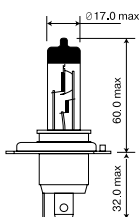

МАЯК АВТОЛАМПЫ ГАЛОГЕННЫЕ (ШТ.)

H1, P14,5S

КОД	Артикул	цоколь	V	W	УПАКОВКА	EANCODE-1
001028	02120	P14,5S	12	55	10/100/800	4680498014954
001038	04130	P14,5S	24	70	10/100/800	4606735522037

H3, PK22S

КОД	Артикул	цоколь	V	W	УПАКОВКА	EANCODE-1
001029	02320	PK22S	12	55	10/100/800	4680498014978
001039	04330	PK22S	24	70	10/100/800	4680498015234