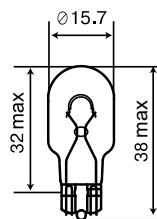

W16W, W2.1X9.5D, ORANGE

КОД	Артикул	Цоколь	V	W	Упаковка	EANCODE-1
001018	01226 БЦ ORANGE/10	W2.1X9.5D	12	16	10/100/2000	4680498015579