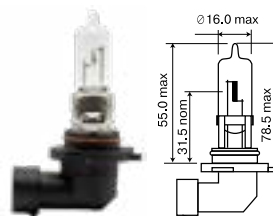

HB3, P20D

КОД	АРТИКУЛ	ЦОКОЛЬ	V	W	УПАКОВКА	EANCODE-1
001036	09005	P20D	12	65	10/100/200	4680498015159