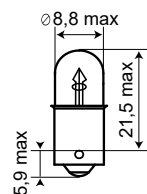

T2W BA9S, WHITE

КОД	Артикул	Цоколь	V	W	Упаковка	EANCODE-1
001042	02402/10	T2W, BA9S	24	2	10/1000/5000	4680498015777