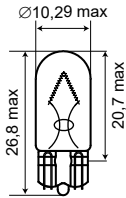

WY5W, W2.1X9.5D, ORANGE

КОД	Артикул	Цоколь	V	W	Упаковка	EANCODE-1
001016	01205 БЦ ORANGE/10	W2.1X9.5D	12	5	10/1000/5000	4680498015531