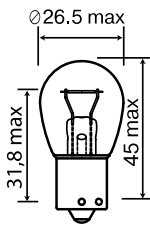

PY21W, BAU15S, ORANGE

КОД	Артикул	цоколь	V	W	УПАКОВКА	EANCODE-1
001005	01218 ORANGE/10	BAU15S	12	21	10/100/1000	4680498015326
001023	02418 ORANGE/10	BAU15S	24	21	10/100/1000	4680498015678